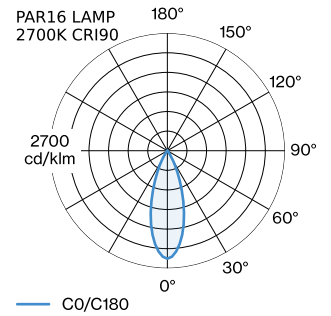

LICHTVERDELING