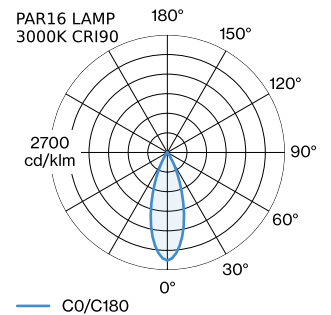

LICHTVERDELING