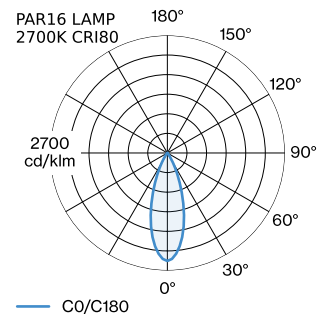

LICHTVERDELING