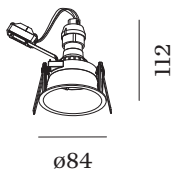

PROJECT

TYPE

OPMERKINGEN

HOEVEELHEID

DATUM

Ronde downlight van gegoten aluminium, voor plafondbouw; No matching RAL; gereedschapsloze installatie met draadveren; geschikt voor plafonddikte van 4-38 mm; inbouwdiepte 120 mm; lampfitting GU10; lamptype PAR16; max. 12W; 100 - 240 V; beschermingsgraad IP20; Klasse 2; lamp niet inbegrepen;

ARMATUUR

Plafond
 Ingebouwd
 Goud
 Geen overeenkomende RAL
 IP20
 Interieur

GEMETEN LAMPEN

PAR16 LAMP 2700K CRI90
 430 lm
 PAR16 LAMP 3000K CRI90
 450 lm

LAMP

lamp PAR16
 lampfitting GU10
 max. per socket 12.0 W
 CRI ≥ 90

Elektrisch

100 - 240 V
 Klasse 2
 Standard

Fysiek

diameter 84 mm
 hoogte 112 mm
 0.15 kg
 springveren

Uitsparing

diameter 76-79 mm
 min. plafonddikte 4 mm
 max. plafonddikte 38 mm
 Inbouwdiepte 120 mm

datasheet.quicksum.material