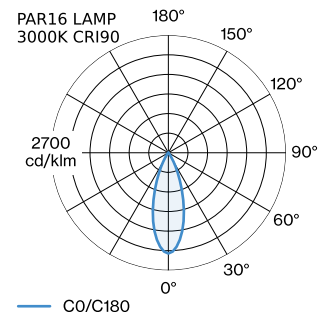

PROJECT

TYPE

OPMERKINGEN

HOEVEELHEID

DATUM

Ronde downlight van gegoten aluminium, voor plafondbouw; No matching RAL; gereedschapsloze installatie met draadveren; geschikt voor plafonddikte van 4-38 mm; inbouwdiepte 120 mm; lampfitting GU10; lamptype PAR16; max. 12W; 100 - 240 V; beschermingsgraad IP20; Klasse 2; lamp niet inbegrepen;

Elektrisch

100 - 240 V
 Klasse 2
 Standard

Fysiek

diameter 84 mm
 hoogte 112 mm
 0.15 kg
 springveren

Uitsparing

diameter 76-79 mm
 min. plafonddikte 4 mm
 max. plafonddikte 38 mm
 Inbouwdiepte 120 mm

datasheet.quicksum.material

Aluminium

LICHTVERDELING

152120G0

ELEKTRISCHE ACCESSOIRES

Type	Kleur	Spanning	Artikel nummer
			W901228B3
			W901228B5

LAMPEN

PAR16 LED lamp

Type	Kleur	Spanning	Ø·H (MM)	Artikel nummer
2700K >90 CRI GU10	Wit		50-60	901228W3
3000K >90 CRI GU10	Wit		50-60	901228W5
2700K >80 CRI GU10	Zilver		50-55	905227S2
3000K >80 CRI GU10	Zilver		50-55	905227S4