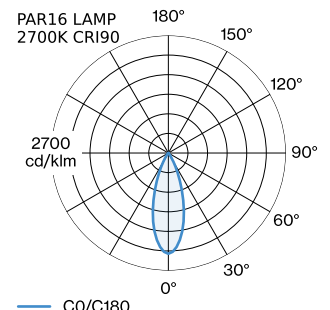

PROJECT

TYPE

OPMERKINGEN

HOEVEELHEID

DATUM

Ronde downlight van gegoten aluminium, voor plafondbouw; No matching RAL; gereedschapsloze installatie met draadveren; geschikt voor plafonddikte van 4-38 mm; inbouwdiepte 120 mm; lampfitting GU10; lamptype PAR16; max. 12W; 100 - 240 V; beschermingsgraad IP20; Klasse 2; lamp niet inbegrepen;

Elektrisch

100 - 240 V
 Klasse 2
 Standard

Fysiek

diameter 84 mm
 hoogte 112 mm
 0.15 kg
 springveren

Uitsparing

diameter 76-79 mm
 min. plafonddikte 4 mm
 max. plafonddikte 38 mm
 Inbouwdiepte 120 mm

datasheet.quicksum.material

Aluminium

LICHTVERDELING

152120G0

ELEKTRISCHE ACCESSOIRES

Type	Kleur	Spanning	Artikel nummer
			W901228B3
			W901228B5

LAMPEN

PAR16 LED lamp

Type	Kleur	Spanning	Ø·H (MM)	Artikel nummer
2700K >90 CRI GU10	Wit		50-60	901228W3
3000K >90 CRI GU10	Wit		50-60	901228W5
2700K >80 CRI GU10	Zilver		50-55	905227S2
3000K >80 CRI GU10	Zilver		50-55	905227S4