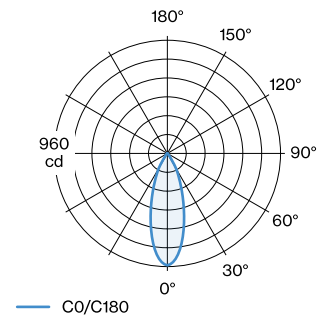

LICHTVERDELING