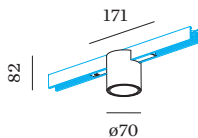

PROJECT

TYPE

OPMERKINGEN

HOEVEELHEID

DATUM

Downlight van gegoten aluminium voor 48V track; cilindrische vorm; voor opbouw- en pendeltracks; adapter in Matzwart; opbouwbehuizing Matzwart gepoedercoat; mat textuur; met binnenreflector in Matzwart natgelakt; mat fijn textuur; met COB (Chip on Board) technologie voor maximale efficiëntie; non dim; lichtkleur 2700 K; ≤ 2 SDCM (initial MacAdam); CRI ≥ 90; CRI (Colour Rendering Index) ≥ 90; 48 V; beschermingsgraad IP20; Klasse 3; UGR ≤ 19; lichtbron kan worden vervangen door Wever & Ducré of door een vakman met uitdrukkelijke toestemming; driver vervangbaar door gekwalificeerd personeel;

ARMATUUR

Plafond
Track
Adapter: Matzwart
RAL 9011 ^a
Behuizing + binnenreflector
Matzwart
IP20
Interieur
420 lm

LED Module

2700 K
CRI ≥ 90
L80 / 55000h
≤ 2 SDCM (initial MacAdam)
565 lm
93 lm/W ^b

Optisch

Medium (standard)
stralingshoek 25°
UGR ≤ 19
CIE flux code: 91 96 99 100
100

Elektrisch

non dim
48 V
Klasse 3
48 V
Standard

Fysiek

diameter 70 mm
hoogte 82 mm
0.16 kg
Adapter 171 mm
incl. STREX 48V track adapter

datasheet.quicksum.material

Aluminium

^a De kleur kan vanwege productieomstandigheden iets afwijken.

^b Zonder elektrische en optische verliezen

LICHTVERDELING