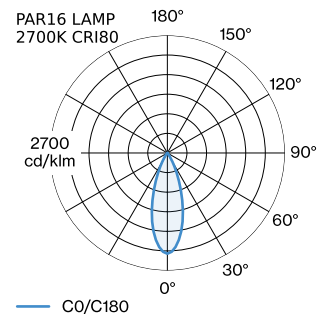

PROJECT

TYPE

OPMERKINGEN

HOEVEELHEID

DATUM

Cilindrische downlight van gegoten aluminium, voor plafondopbouw; oppervlak Goud; gepoedercoat; geborsteld; No matching RAL; lampfitting GU10; lamptype PAR16; max. 12W; 100 - 240 V; beschermingsgraad IP20; Klasse 1; binnenreflector optioneel verkrijgbaar; lamp niet inbegrepen;

ARMATUUR

Plafond
Opbouw
Goud
Geen overeenkomende RAL
IP20
Interieur

LAMP

lamp PAR16
lampfitting GU10
max. per socket 12.0 W
CRI ≥ 80 / 90 / 90

Elektrisch

100 - 240 V
Klasse 1
Standard

Fysiek

diameter 70 mm
hoogte 82 mm
0.14 kg

datasheet.quicksum.material

Aluminium

GEMETEN LAMPEN

PAR16 LAMP 3000K CRI90
450 lm

PAR16 LAMP 2700K CRI90
430 lm

PAR16 LAMP 2700K CRI80
360 lm

LICHTVERDELING

**OPTISCHE ACCESSOIRES****Binnenreflector**

Type	Kleur	Spanning	Artikel nummer
RAY mini max. 10W	Zwart		900199B4
RAY mini max. 10W	Goud		900199G4
RAY mini max. 10W	Champagne		900199M4
RAY mini max. 10W	Brons		900199Q4
RAY mini max. 10W	Wit		900199W4