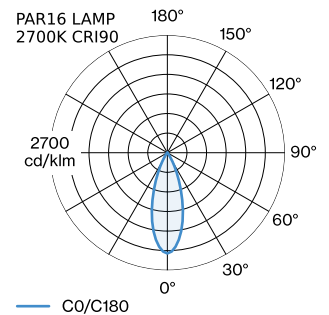

PROJECT

TYPE

OPMERKINGEN

HOEVEELHEID

DATUM

Cilindrische downlight van gegoten aluminium, voor plafondopbouw; oppervlak Goud; gepoedercoat; geborsteld; No matching RAL; lampfitting GU10; lamptype PAR16; max. 12W; 100 - 240 V; beschermingsgraad IP20; Klasse 1; binnenreflector optioneel verkrijgbaar; lamp niet inbegrepen;

ARMATUUR

Plafond
Opbouw
Goud
Geen overeenkomende RAL
IP20
Interieur

LAMP

lamp PAR16
lampfitting GU10
max. per socket 12.0 W
CRI ≥ 80 / 90 / 90

Elektrisch

100 - 240 V
Klasse 1
Standard

Fysiek

diameter 70 mm
hoogte 82 mm
0.14 kg

datasheet.quicksum.material

Aluminium

GEMETEN LAMPEN

PAR16 LAMP 3000K CRI90
450 lm

PAR16 LAMP 2700K CRI90
430 lm

PAR16 LAMP 2700K CRI80
360 lm

LICHTVERDELING

**OPTISCHE ACCESSOIRES****Binnenreflector**

Type	Kleur	Spanning	Artikel nummer
RAY mini max. 10W	Zwart		900199B4
RAY mini max. 10W	Goud		900199G4
RAY mini max. 10W	Champagne		900199M4
RAY mini max. 10W	Brons		900199Q4
RAY mini max. 10W	Wit		900199W4