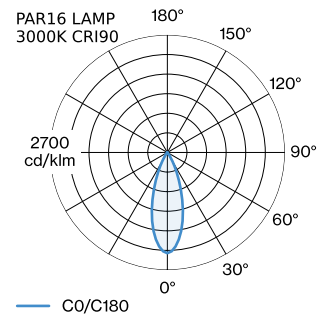

PROJECT

TYPE

OPMERKINGEN

HOEVEELHEID

DATUM

Cilindrische downlight van gegoten aluminium, voor plafondopbouw; oppervlak Goud; gepoedercoat; geborsteld; No matching RAL; lampfitting GU10; lamptype PAR16; max. 12W; 100 - 240 V; beschermingsgraad IP20; Klasse 1; binnenreflector optioneel verkrijgbaar; lamp niet inbegrepen;

ARMATUUR

Plafond
Opbouw
Goud
Geen overeenkomende RAL
IP20
Interieur

LAMP

lamp PAR16
lampfitting GU10
max. per socket 12.0 W
CRI ≥ 80 / 90 / 90

Elektrisch

100 - 240 V
Klasse 1
Standard

Fysiek

diameter 70 mm
hoogte 82 mm
0.14 kg

datasheet.quicksum.material

Aluminium

GEMETEN LAMPEN

PAR16 LAMP 3000K CRI90
450 lm

PAR16 LAMP 2700K CRI90
430 lm

PAR16 LAMP 2700K CRI80
360 lm

LICHTVERDELING

**OPTISCHE ACCESSOIRES****Binnenreflector**

Type	Kleur	Spanning	Artikel nummer
RAY mini max. 10W	Zwart		900199B4
RAY mini max. 10W	Goud		900199G4
RAY mini max. 10W	Champagne		900199M4
RAY mini max. 10W	Brons		900199Q4
RAY mini max. 10W	Wit		900199W4