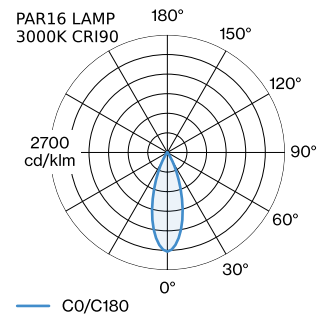

PROJECT

TYPE

OPMERKINGEN

HOEVEELHEID

DATUM

Cilindrische downlight van gegoten aluminium, voor plafondopbouw; oppervlak Matzwart; gepoedercoat; mat textuur; RAL 9011; lampfitting GU10; lamptype PAR16; max. 12W; 100 - 240 V; beschermingsgraad IP20; Klasse 1; binnenreflector optioneel verkrijgbaar; lamp niet inbegrepen;

ARMATUUR

Plafond
Opbouw
Matzwart
RAL 9011 ^a
IP20
Interieur

LAMP

lamp PAR16
lampfitting GU10
max. per socket 12.0 W
CRI ≥ 80 / 90 / 90

Elektrisch

100 - 240 V
Klasse 1
Standard

Fysiek

diameter 70 mm
hoogte 82 mm
0.14 kg

datasheet.quicksum.material

Aluminium

^a De kleur kan vanwege productieomstandigheden iets afwijken.

GEMETEN LAMPEN

PAR16 LAMP 2700K CRI90
425 lm

PAR16 LAMP 3000K CRI90
445 lm

PAR16 LAMP 2700K CRI80
355 lm

LICHTVERDELING

OPTISCHE ACCESSOIRES

Binnenreflector

Type	Kleur	Spanning	Artikel nummer
RAY mini max. 10W	Zwart		900199B4
RAY mini max. 10W	Goud		900199G4
RAY mini max. 10W	Champagne		900199M4
RAY mini max. 10W	Brons		900199Q4
RAY mini max. 10W	Wit		900199W4