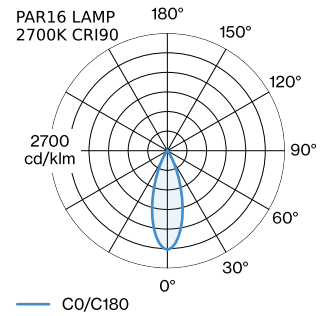

PROJECT

TYPE

OPMERKINGEN

HOEVEELHEID

DATUM

Cilindrische downlight van gegoten aluminium, voor plafondopbouw; oppervlak Matzwart; gepoedercoat; mat textuur; RAL 9011; lampfitting GU10; lamptype PAR16; max. 12W; 100 - 240 V; beschermingsgraad IP20; Klasse 1; binnenreflector optioneel verkrijgbaar; lamp niet inbegrepen;

ARMATUUR

Plafond
Opbouw
Matzwart
RAL 9011 ^a
IP20
Interieur

LAMP

lamp PAR16
lampfitting GU10
max. per socket 12.0 W
CRI ≥ 80 / 90 / 90

Elektrisch

100 - 240 V
Klasse 1
Standard

Fysiek

diameter 70 mm
hoogte 82 mm
0.14 kg

datasheet.quicksum.material

Aluminium

^a De kleur kan vanwege productieomstandigheden iets afwijken.

GEMETEN LAMPEN

PAR16 LAMP 2700K CRI90
425 lm

PAR16 LAMP 3000K CRI90
445 lm

PAR16 LAMP 2700K CRI80
355 lm

LICHTVERDELING

OPTISCHE ACCESSOIRES

Binnenreflector

Type	Kleur	Spanning	Artikel nummer
RAY mini max. 10W	Zwart		900199B4
RAY mini max. 10W	Goud		900199G4
RAY mini max. 10W	Champagne		900199M4
RAY mini max. 10W	Brons		900199Q4
RAY mini max. 10W	Wit		900199W4