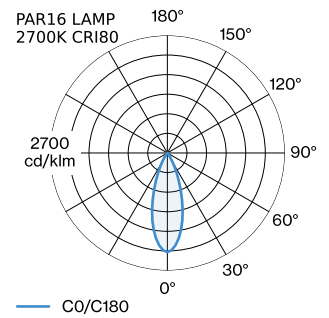

PROJECT

TYPE

OPMERKINGEN

HOEVEELHEID

DATUM

Cilindrische downlight van gegoten aluminium, voor plafondopbouw; oppervlak Matzwart; gepoedercoat; mat textuur; RAL 9011; lampfitting GU10; lamptype PAR16; max. 12W; 100 - 240 V; beschermingsgraad IP20; Klasse 1; binnenreflector optioneel verkrijgbaar; lamp niet inbegrepen;

ARMATUUR

Plafond
Opbouw
Matzwart
RAL 9011 ^a
IP20
Interieur

LAMP

lamp PAR16
lampfitting GU10
max. per socket 12.0 W
CRI ≥ 80 / 90 / 90

Elektrisch

100 - 240 V
Klasse 1
Standard

Fysiek

diameter 70 mm
hoogte 82 mm
0.14 kg

datasheet.quicksum.material

Aluminium

^a De kleur kan vanwege productieomstandigheden iets afwijken.

GEMETEN LAMPEN

PAR16 LAMP 2700K CRI90
425 lm

PAR16 LAMP 3000K CRI90
445 lm

PAR16 LAMP 2700K CRI80
355 lm

LICHTVERDELING

OPTISCHE ACCESSOIRES

Binnenreflector

Type	Kleur	Spanning	Artikel nummer
RAY mini max. 10W	Zwart		900199B4
RAY mini max. 10W	Goud		900199G4
RAY mini max. 10W	Champagne		900199M4
RAY mini max. 10W	Brons		900199Q4
RAY mini max. 10W	Wit		900199W4