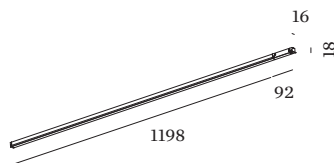

PROJECT

TYPE

OPMERKINGEN

HOEVEELHEID

DATUM

Inset lineaire verlichting voor 48V tracks; kap in opaal PMMA; oppervlak Matzwart; gepoedercoat; mat textuur; RAL 9011; PCB 3-step binning; DALI dim; lichtkleur 2700 K; ≤ 3 SDCM (initial MacAdam); CRI ≥ 90; 48 V; beschermingsgraad IP20; Klasse 3; lichtbron kan worden vervangen door Wever & Ducré of door een vakman met uitdrukkelijke toestemming;

DALI-2
48 V
Klasse 3
Standard

Fysiek

lengte 1198 mm
breedte 16 mm
hoogte 18 mm
0.32 kg
Adapter 1290 mm
Incl. STREX 48 V trackadapter

datasheet.quicksum.material

Polycarbonate

LICHTVERDELING

^a De kleur kan vanwege productieomstandigheden iets afwijken.