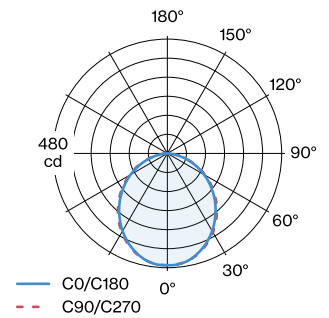

DALI-2
48 V
Klasse 3
Standard

Fysiek

lengte 1198 mm
breedte 16 mm
hoogte 18 mm
0.32 kg
Adapter 1290 mm
Incl. STREX 48 V trackadapter

datasheet.quicksum.material

Polycarbonate

LICHTVERDELING

^a De kleur kan vanwege productieomstandigheden iets afwijken.