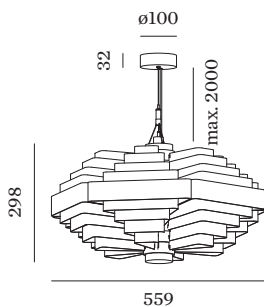

DATUM

---

Ronde aluminium pendelarmatuur voor plafondmontage; No matching RAL; lichtemissie boven en onder; lampfitting E27; lamptype 6x A60; max. 15W; 220 - 240 V; beschermingsgraad IP20; Klasse 1; lamp niet inbegrepen;

**LICHTVERDELING**

**Elektrisch**

220 - 240 V  
 Klasse 1  
 Standard

**Fysiek**

diameter 559 mm  
 hoogte 298 mm  
 8.1 kg  
 Lengte kabel 2000 mm

**datasheet.quicksum.material**

Aluminum

**LAMPEN**

**A60 LED lamp**

Type	Kleur	Spanning	Ø·H (MM)	Artikel nummer
2200K   E27			60·108	9003E109
2700K   E27			60·110	9003E138