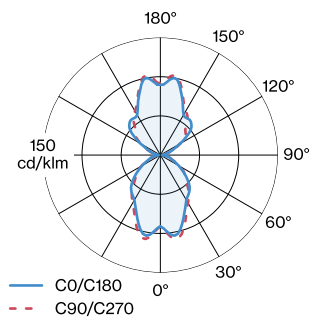

**LICHTVERDELING**

**Elektrisch**

220 - 240 V  
 Klasse 1  
 Standard

**Fysiek**

diameter 559 mm  
 hoogte 298 mm  
 8.1 kg  
 Lengte kabel 2000 mm

**datasheet.quicksum.material**

Aluminum

**LAMPEN**