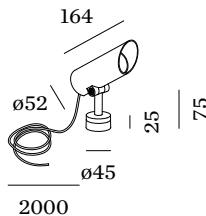

DATUM

---

Cilindrische outdoor vloerprojector; oppervlak Antraciet grijs; gepoedercoat; mat textuur; RAL 7016; met COB (Chip on Board) technologie voor maximale efficiëntie; phase-cut dim; lichtkleur 3000 K; CRI ≥ 90; 220 - 240 V; 135° kantelbaar; beschermingsgraad IP65; Klasse 2; driver inbegrepen; grondspies optioneel beschikbaar; lichtbron kan worden vervangen door Wever & Ducré of door een vakman met uitdrukkelijke toestemming;

**Optisch**

Medium (standard)  
 stralingshoek 38°  
 UGR ≤ 13  
 CIE flux code: 97 100 100 100  
 100  
 ≥65° < 3000 cd/m<sup>2</sup>

**Elektrisch**

phase-cut dim  
 220 - 240 V  
 systeem 6.7 W  
 Klasse 2  
 Standard

**Fysiek**

diameter 52 mm  
 hoogte 164 mm  
 0.59 kg

**datasheet.quicksum.material**

Aluminum

<sup>a</sup> De kleur kan vanwege productieomstandigheden iets afwijken.

**LICHTVERDELING**

737168A5

**BASIS**

**Grondspies**

**Type**

STAKE 1.0

**Kleur**

**Spanning**

**Ø-H (MM)**

**Artikel nummer**

43-212