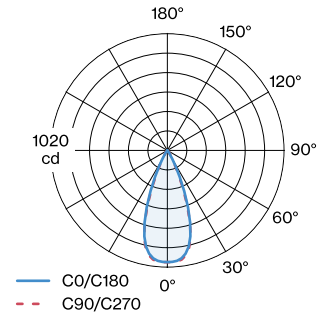

**Optisch**

Medium (standard)  
 stralingshoek 38°  
 UGR ≤ 13  
 CIE flux code: 97 100 100 100  
 100  
 ≥65° < 3000 cd/m<sup>2</sup>

**Elektrisch**

phase-cut dim  
 220 - 240 V  
 systeem 6.7 W  
 Klasse 2  
 Standard

**Fysiek**

diameter 52 mm  
 hoogte 164 mm  
 0.59 kg

**datasheet.quicksum.material**

Aluminum

<sup>a</sup> De kleur kan vanwege productieomstandigheden iets afwijken.

**LICHTVERDELING**

737168A5

**BASIS**