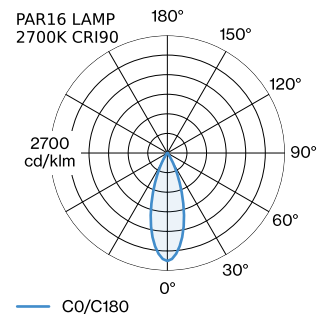

**Elektrisch**

100 - 240 V  
 Klasse 1  
 Standard

**Fysiek**

diameter 250 mm  
 hoogte 125 mm  
 0.41 kg

**datasheet.quicksum.material**

Aluminium

**LICHTVERDELING**

**MONTAGEACCESSOIRES**
**Kabelwand-plafondbeugel**