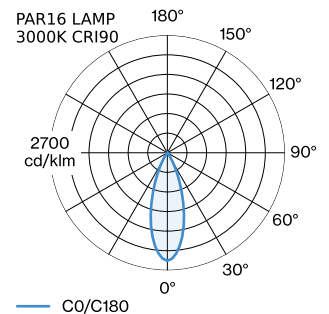

**Elektrisch**

100 - 240 V  
 Klasse 1  
 Standard

**Fysiek**

diameter 250 mm  
 hoogte 125 mm  
 0.41 kg

**datasheet.quicksum.material**

Aluminium

**LICHTVERDELING**

**MONTAGEACCESSOIRES**
**Kabelwand-plafondbeugel**