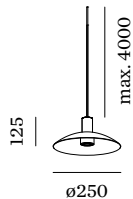

PROJECT

TYPE

OPMERKINGEN

HOEVEELHEID

DATUM

Pendelarmatuur voor plafondmontage van aluminium; oppervlak Goud + Matzwart natgelakt; mat textuur; No matching RAL; inclusief regelbare kabelophanging max. 4000mm in Signaalzwart; lampfitting GU10; lamptype PAR16; max. 12W; 100 - 240 V; beschermingsgraad IP20; Klasse 1; plafondpotje niet inbegrepen;

ARMATUUR

Plafond
Pendel
Goud + Matzwart
Geen overeenkomende RAL
IP20
Interieur

GEMETEN LAMPEN

PAR16 LAMP 2700K CRI90
465 lm
PAR16 LAMP 3000K CRI90
485 lm

LAMP

lamp PAR16
lampfitting GU10
max. per socket 12.0 W
CRI ≥ 90

Elektrisch

100 - 240 V
Klasse 1
Standard

Fysiek

diameter 250 mm
hoogte 125 mm
0.41 kg

datasheet.quicksum.material

Aluminium

LICHTVERDELING