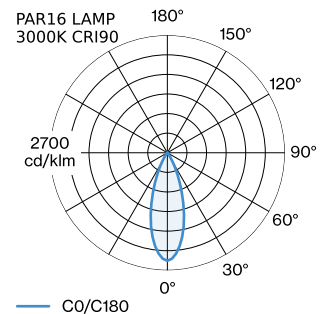

LICHTVERDELING