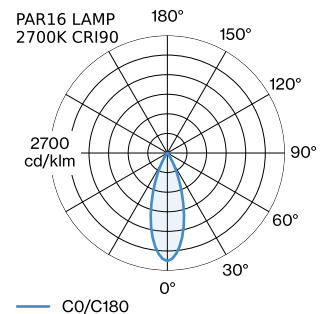

LICHTVERDELING