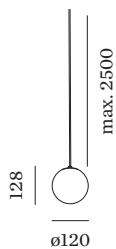

ARMATUUR

Plafond _____
 Pendel _____
 Wit opaal glas _____
 IP20 _____
 Interieur _____
 360 lm _____

LED Module

2700 K _____
 CRI ≥ 90 _____
 L80 / 50000h _____
 ≤ 2 SDCM (initial MacAdam) _____

Elektrisch

excl. driver _____
 18 V _____
 systeem 7.0 W _____
 Klasse 3 _____
 Standard _____

Fysiek

diameter 120 mm _____
 hoogte 128 mm _____
 0.48 kg _____
 kies je basis _____

MONTAGEACCESSOIRES
Haak lang

Type	Kleur	Spanning	Ø-H (MM)	Artikel nummer
voor kabel 4.25-5.5mm diameter	Wit		15-49	90052083
voor kabel 4.25-5.5mm diameter	Zwart		15-49	90052084