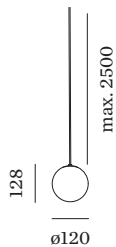

ARMATUUR

Plafond _____
 Pendel _____
 Smoked Diamond _____
 IP20 _____
 Interieur _____
 370 lm _____

LED Module

3000 K _____
 CRI ≥ 90 _____
 L80 / 50000h _____
 ≤ 2 SDCM (initial MacAdam) _____

Elektrisch

excl. driver _____
 18 V _____
 systeem 7.0 W _____
 Klasse 3 _____
 Standard _____

Fysiek

diameter 120 mm _____
 hoogte 128 mm _____
 0.48 kg _____
 kies je basis _____

MONTAGEACCESSOIRES
Haak lang

Type	Kleur	Spanning	Ø-H (MM)	Artikel nummer
voor kabel 4.25-5.5mm diameter	Wit		15-49	90052083
voor kabel 4.25-5.5mm diameter	Zwart		15-49	90052084