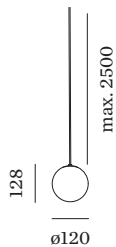

ARMATUUR

Plafond _____
 Pendel _____
 Frosted Diamond _____
 IP20 _____
 Interieur _____
 360 lm _____

LED Module

2700 K _____
 CRI ≥ 90 _____
 L80 / 50000h _____
 ≤ 2 SDCM (initial MacAdam) _____

Elektrisch

excl. driver _____
 18 V _____
 systeem 7.0 W _____
 Klasse 3 _____
 Standard _____

Fysiek

diameter 120 mm _____
 hoogte 128 mm _____
 0.48 kg _____
 kies je basis _____

MONTAGEACCESSOIRES
Haak lang

Type	Kleur	Spanning	Ø·H (MM)	Artikel nummer
voor kabel 4.25-5.5mm diameter	Wit		15-49	90052083
voor kabel 4.25-5.5mm diameter	Zwart		15-49	90052084