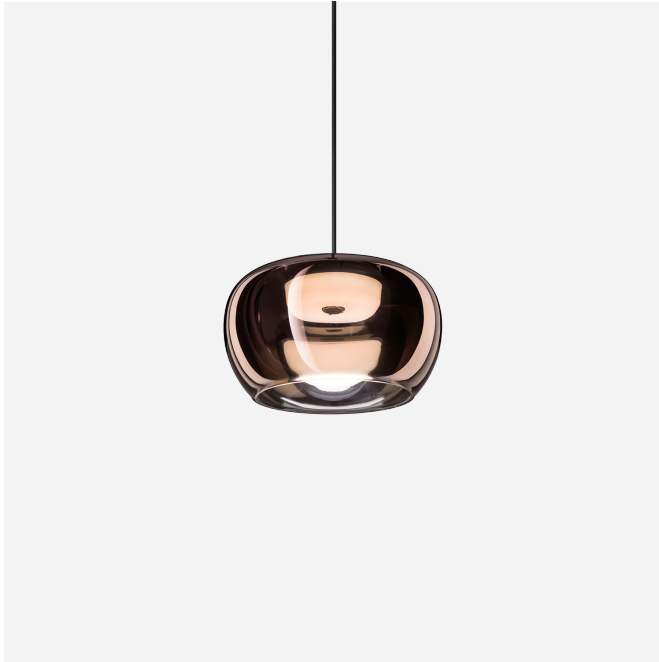

DATUM

---

Pendelarmatuur voor plafondmontage, van artisaanaal mondgeblazen glas in Copper Glass; inclusief regelbare kabelophanging max. 4000mm in Signaalzwart; PCB 3-step binning; phase-cut dim; lichtkleur 1800 - 2850 K colour warm dimming; ≤ 3 SDCM (initial MacAdam); CRI ≥ 90; 220 - 240 V; beschermingsgraad IP20; Klasse 2; plafondpotje niet inbegrepen; lichtbron kan worden vervangen door Wever & Ducré of door een vakman met uitdrukkelijke toestemming;