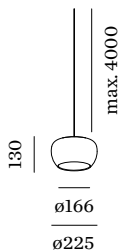

PROJECT

TYPE

OPMERKINGEN

HOEVEELHEID

DATUM

Pendelarmatuur voor plafondmontage, van artisaanaal mondgeblazen glas in Copper Glass; inclusief regelbare kabelophanging max. 4000mm in Signaalzwart; PCB 3-step binning; phase-cut dim; lichtkleur 1800 - 2850 K colour warm dimming; ≤ 3 SDCM (initial MacAdam); CRI ≥ 90; 220 - 240 V; beschermingsgraad IP20; Klasse 2; plafondpotje niet inbegrepen; lichtbron kan worden vervangen door Wever & Ducré of door een vakman met uitdrukkelijke toestemming;

ARMATUUR

Plafond
Pendel
Copper Glass
Geen overeenkomende RAL
IP20
Interieur
385 lm

LED Module

colour warm dimming
1800 - 2850 K
CRI ≥ 90
L80 / 50000 h
≤ 3 SDCM (initial MacAdam)
890 lm
74 lm/W^a

Optisch

CIE flux code: 67 87 96 91 100

Elektrisch

phase-cut dim
220 - 240 V
systeem 12.0 W
Klasse 2
Standard

Fysiek

diameter 225 mm
hoogte 130 mm
1.5 kg
Lengte kabel 4000 mm

datasheet.quicksum.material

Glass

^a Zonder elektrische en optische verliezen

LICHTVERDELING