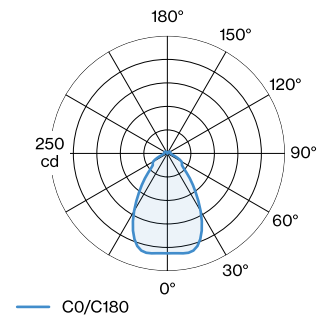

LICHTVERDELING