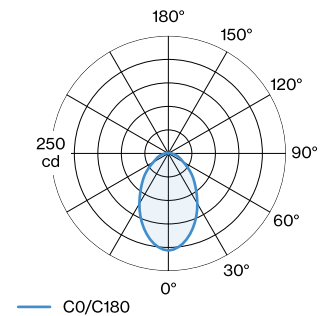

ARMATUUR

Plafond
 Pendel
 Copper Glass
 Geen overeenkomende RAL
 IP20
 Interieur
 375 lm

LED Module

colour warm dimming
 1800 - 2850 K
 CRI ≥ 90
 L80 / 50000 h
 ≤ 3 SDCM (initial MacAdam)
 890 lm
 74 lm/W^a

Optisch

CIE flux code: 58 83 95 96 100

Elektrisch

phase-cut dim
 220 - 240 V
 systeem 12.0 W
 Klasse 2
 Standard

Fysiek

diameter 150 mm
 hoogte 87 mm
 0.7 kg
 Lengte kabel 4000 mm

datasheet.quicksum.material

Glas

^a Zonder elektrische en optische verliezen

LICHTVERDELING

Onderhoudsfactor

Bedrijfstijd [h]	10.000	20.000	30.000	40.000	50.000
LLMF	0.97	0.93	0.89	0.85	0.81
LSF	1	1	1	1	1

MF	$LMF \times RSMF \times LLMF \times LSF$	RSMF ^a	Onderhoudsfactor ruimte
MF	Onderhoudsfactor	LLMF	Lumenbehoudfactor lichtbron
LMF ^a	Behoudfactor armatuur	LSF	Overlevingsfactor lichtbron