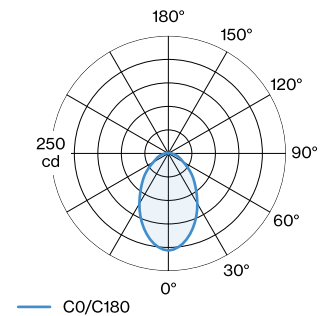

ARMATUUR

Plafond
 Pendel
 Copper Glass
 Geen overeenkomende RAL
 IP20
 Interieur
 375 lm

LED Module

colour warm dimming
 1800 - 2850 K
 CRI ≥ 90
 L80 / 50000 h
 ≤ 3 SDCM (initial MacAdam)
 890 lm
 74 lm/W^a

Optisch

CIE flux code: 58 83 95 96 100

Elektrisch

phase-cut dim
 220 - 240 V
 systeem 12.0 W
 Klasse 2
 Standard

Fysiek

diameter 150 mm
 hoogte 87 mm
 0.7 kg
 Lengte kabel 4000 mm

datasheet.quicksum.material

Glass

^a Zonder elektrische en optische verliezen

LICHTVERDELING

Onderhoudsfactor

Bedrijfstijd [h]	10.000	20.000	30.000	40.000	50.000
LLMF	0.97	0.93	0.89	0.85	0.81
LSF	1	1	1	1	1

MF	$LMF \times RSMF \times LLMF \times LSF$	RSMF ^a	Onderhoudsfactor ruimte
MF	Onderhoudsfactor	LLMF	Lumenbehoudfactor lichtbron
LMF ^a	Behoudfactor armatuur	LSF	Overlevingsfactor lichtbron