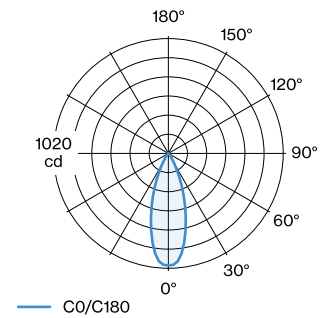

2700 K
 CRI ≥ 90
 L80 / 55000h
 ≤ 2 SDCM (initial MacAdam)
 545 lm
 132 lm/W^a

Optisch

Medium (standard)
 stralingshoek 36°
 CIE flux code: 98 100 100 100
 100

LICHTVERDELING

Cilindrische pendelarmatuur voor plafondmontage van gegoten aluminium; oppervlak Gold Brushed; No matching RAL; inclusief regelbare kabelophanging max. 4000mm in Signaalzwart; met COB (Chip on Board) technologie voor maximale efficiëntie; phase-cut dim; lichtkleur 2700 K; ≤ 2 SDCM (initial MacAdam); CRI ≥ 90; 220 - 240 V; beschermingsgraad IP20; Klasse 1; driver inbegrepen; plafondpotje niet inbegrepen; lichtbron kan worden vervangen door Wever & Ducré of door een vakman met uitdrukkelijke toestemming; driver vervangbaar door eindgebruiker;

Elektrisch

phase-cut dim
 220 - 240 V
 systeem 5.5 W
 Klasse 1
 Standard

Fysiek

diameter 67 mm
 hoogte 200 mm
 0.62 kg
 Lengte kabel 4000 mm

datasheet.quicksum.material

Aluminium

^a Zonder elektrische en optische verliezen

KEGELDIAGRAM

medium (standard) 35°

h (m)	E0° (lx)	ø (m)
1	994	0.63
2	249	1.26
3	110	1.89
4	62	2.52
5	40	3.15

Onderhoudsfactor

Bedrijfstijd [h]	10.000	20.000	30.000	40.000	50.000
LLMF	0.96	0.92	0.88	0.85	0.81
LSF	1	1	1	1	1