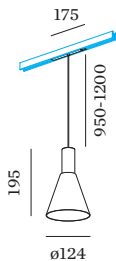

ARMATUUR

Plafond
Trackpendel
Matzwart
RAL 9011 ^a
IP20
Interieur

LED Module

2700 K
CRI ≥ 90
L70 / 55000h
 ≤ 2 SDCM (initial MacAdam)

Optisch

Medium (standard)
stralingshoek 32°

Elektrisch

DALI-2
48 V
Klasse 3
Standard

Fysiek

diameter 124 mm
hoogte 195 mm
0.32 kg
Lengte kabel 950-1200 mm
Adapter 175 mm
incl. STREX 48V track adapter

datasheet.quicksum.material

Aluminium

^a De kleur kan vanwege productieomstandigheden iets afwijken.