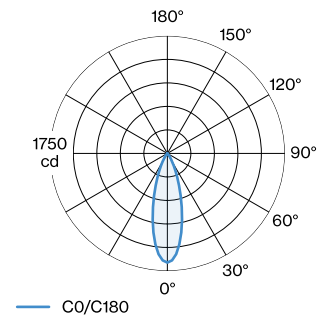

**Optisch**

Medium (standard)  
stralingshoek 30°  
CIE flux code: 97 100 100 100  
100

**Elektrisch**

non dim  
48 V  
Klasse 3  
Standard

**Fysiek**

diameter 26 mm  
hoogte 117 mm  
0.14 kg  
Adapter 115 mm  
incl. STREX 48V track adapter

**datasheet.quicksum.material**

Aluminium

<sup>a</sup> De kleur kan vanwege productieomstandigheden iets afwijken.

**LICHTVERDELING**

**KEGELDIAGRAM**

medium (standard) 30°

h (m)	E0° (lx)	ø (m)
1	1630	0.54
2	410	1.09
3	180	1.63
4	100	2.18
5	70	2.72