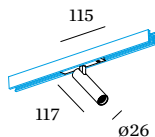

**Optisch**

Medium (standard)  
stralingshoek 30°  
CIE flux code: 97 100 100 100  
100

**Elektrisch**

non dim  
48 V  
Klasse 3  
Standard

**Fysiek**

diameter 26 mm  
hoogte 117 mm  
0.14 kg  
Adapter 115 mm  
incl. STREX 48V track adapter

**datasheet.quicksum.material**

Aluminium

<sup>a</sup> De kleur kan vanwege productieomstandigheden iets afwijken.

**LICHTVERDELING**

**KEGELDIAGRAM**

medium (standard) 30°

h (m)	E0° (lx)	ø (m)
1	1630	0.54
2	410	1.09
3	180	1.63
4	100	2.18
5	70	2.72