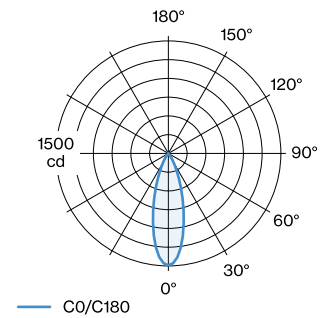

PROJECT

TYPE

OPMERKINGEN

HOEVEELHEID

DATUM

Spotlight van gegoten aluminium, voor plafondopbouw; met rechthoekige sokkel; oppervlak Matzwart; gepoedercoat, mat textuur; RAL 9011; binnenring zwart; met COB (Chip on Board) technologie voor maximale efficiëntie; phase-cut dim; lichtkleur 2700 K; ≤ 2 SDCM (initial MacAdam); CRI ≥ 90 ; stralingshoek 31°; 220 - 240 V; 350° draaibaar en 90° kantelbaar; beschermingsgraad IP20; Klasse 1; driver inbegrepen; honingraatrooster als optie verkrijgbaar om verblinding te verminderen; lichtbron kan worden vervangen door Wever & Ducré of door een vakman met uitdrukkelijke toestemming; driver vervangbaar door eindgebruiker;

ARMATUUR

Plafond
 Opbouw
 max. kantelhoek 90 °
 rotatie 350 °
 Matzwart
 RAL 9011 ^a
 IP20
 Interieur
 520 lm

LED Module

2700 K
 CRI ≥ 90
 L70 / 55000h
 ≤ 2 SDCM (initial MacAdam)

Optisch

Medium (standard)
 stralingshoek 31°
 CIE flux code: 99 100 100 100
 100

Elektrisch

phase-cut dim
 220 - 240 V
 systeem 8.8 W
 Klasse 1
 Standard

Fysiek

diameter 35 mm
 hoogte 55 mm
 0.21 kg

datasheet.quicksum.material

Aluminium

^a De kleur kan vanwege productieomstandigheden iets afwijken.

LICHTVERDELING

KEGELDIAGRAM

medium (standard) 31°

h (m)	EO° (lx)	ø (m)
1	1490	0.56
2	370	1.12
3	170	1.68
4	90	2.23
5	60	2.79

OPTISCHE ACCESSOIRES

honingraatrooster

Type	Kleur	Spanning	Ø (MM)	Artikel nummer
BLIEK petit CENO LECA PIRRO QITO	Zwart		29	915230B0