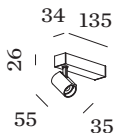

PROJECT

TYPE

OPMERKINGEN

HOEVEELHEID

DATUM

Spotlight van gegoten aluminium, voor plafondopbouw; met rechthoekige sokkel; oppervlak Matzwart; gepoedercoat, mat textuur; RAL 9011; binnenring zwart; met COB (Chip on Board) technologie voor maximale efficiëntie; phase-cut dim; lichtkleur 2700 K; ≤ 2 SDCM (initial MacAdam); CRI ≥ 90 ; stralingshoek 31°; 220 - 240 V; 350° draaibaar en 90° kantelbaar; beschermingsgraad IP20; Klasse 1; driver inbegrepen; honingraatrooster als optie verkrijgbaar om verblinding te verminderen; lichtbron kan worden vervangen door Wever & Ducré of door een vakman met uitdrukkelijke toestemming; driver vervangbaar door eindgebruiker;

ARMATUUR

Plafond
 Opbouw
 max. kantelhoek 90 °
 rotatie 350 °
 Matzwart
 RAL 9011 ^a
 IP20
 Interieur
 520 lm

LED Module

2700 K
 CRI ≥ 90
 L70 / 55000h
 ≤ 2 SDCM (initial MacAdam)

Optisch

Medium (standard)
 stralingshoek 31°
 CIE flux code: 99 100 100 100
 100

Elektrisch

phase-cut dim
 220 - 240 V
 systeem 8.8 W
 Klasse 1
 Standard

Fysiek

diameter 35 mm
 hoogte 55 mm
 0.21 kg

datasheet.quicksum.material

Aluminium

^a De kleur kan vanwege productieomstandigheden iets afwijken.

LICHTVERDELING

KEGELDIAGRAM

medium (standard) 31°

h (m)	EO° (lx)	ø (m)
1	1490	0.56
2	370	1.12
3	170	1.68
4	90	2.23
5	60	2.79

OPTISCHE ACCESSOIRES

honingraatrooster

Type	Kleur	Spanning	Ø (MM)	Artikel nummer
BLIEK petit CENO LECA PIRRO QITO	Zwart		29	915230B0