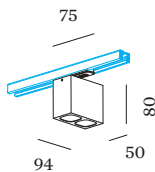

PROJECT

TYPE

OPMERKINGEN

HOEVEELHEID

DATUM

Spot voor van gegoten aluminium incl. adapter 1-fase track; met 2 spots; kap in opaal PMMA; behuizing Matzwart gepoedercoat; mat textuur; met reflector in Matzwart natgelakt; mat fijn textuur; met COB (Chip on Board) technologie voor maximale efficiëntie; phase-cut dim; lichtkleur 2700 K; ≤ 2 SDCM (initial MacAdam); CRI ≥ 90 ; stralingshoek 32°; beschermingsgraad IP20; Klasse 1; UGR ≤ 13 ; beeldschermcompatibele werkplekarmatuur volgens DIN EN 12464-1; lichtsterkte hoger dan $65^\circ \leq 1500 \text{ cd/m}^2$; 1-fase Global trackadapter inbegrepen; lichtbron kan worden vervangen door Wever & Ducré of door een vakman met uitdrukkelijke toestemming; driver vervangbaar door eindgebruiker;

ARMATUUR

Plafond
Track
rotatie 310 °
Matzwart
RAL 9011 ^a
IP20
Interieur
675 lm

LED Module

2700 K
CRI ≥ 90
L70 / 55000h
 ≤ 2 SDCM (initial MacAdam)

Optisch

Medium (standard)
stralingshoek 32°
CIE flux code: 99 100 100 100 100

Elektrisch

phase-cut dim
220 - 240 V
systeem 11.0 W
Klasse 1
Standard

Fysiek

lengte 94 mm
breedte 50 mm
hoogte 80 mm
0.36 kg
Adapter 75 mm
incl. adapter 1-fase track

datasheet.quicksum.material

Aluminium

^a De kleur kan vanwege productieomstandigheden iets afwijken.

LICHTVERDELING