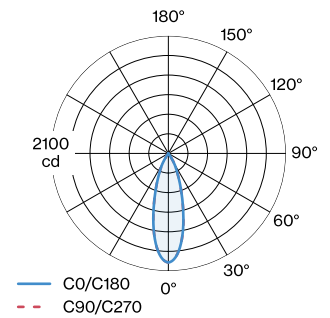

Elektrisch

phase-cut dim
220 - 240 V
systeem 11.0 W
Klasse 1
Standard

Fysiek

lengte 94 mm
breedte 50 mm
hoogte 80 mm
0.36 kg
Adapter 75 mm
incl. adapter 1-fase track

datasheet.quicksum.material

Aluminium

^a De kleur kan vanwege productieomstandigheden iets afwijken.

LICHTVERDELING

KEGELDIAGRAM

medium (standard) 31°

h (m)	EO° (lx)	ø (m)
1	1950	0.55
2	490	1.11
3	220	1.66
4	120	2.22
5	80	2.77

MONTAGEACCESSOIRES
Regelbare hoek

Type	Kleur	Spanning	L·B·H (MM)	Artikel nummer
1-fase track	Zwart		81-81-20	90014041
1-fase track	Wit		81-81-20	90014042