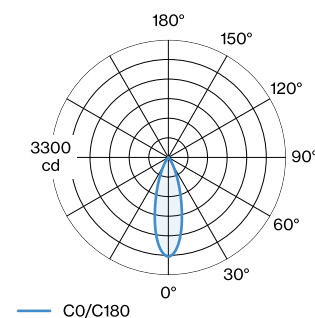

**DATUM**

---

Spotlight van gegoten aluminium, voor plafondopbouw; met rechthoekige sokkel; oppervlak Matzwart + Goud; natgelakt, matt glad; RAL 9011; binnenring zwart; met COB (Chip on Board) technologie voor maximale efficiëntie; phase-cut dim; lichtkleur 2700 K;  $\leq 2$  SDCM (initial MacAdam); CRI  $\geq 90$ ; stralingshoek 31°; 220 - 240 V; 350° draaibaar en 90° kantelbaar; beschermingsgraad IP20; Klasse 1; driver inbegrepen; honingraatrooster als optie verkrijgbaar om verblinding te verminderen; lichtbron kan worden vervangen door Wever & Ducré of door een vakman met uitdrukkelijke toestemming; driver vervangbaar door eindgebruiker;

**ARMATUUR**

Plafond  
Opbouw  
max. kantelhoek 90 °  
rotatie 350 °  
Matzwart + goud  
RAL 9011 <sup>a</sup>  
IP20  
Interieur  
965 lm

**LED Module**

2700 K  
CRI  $\geq 90$   
L70 / 55000h  
 $\leq 2$  SDCM (initial MacAdam)  
480 lm  
70 lm/W <sup>b</sup>

**Optisch**

Medium (standard)  
stralingshoek 31°  
CIE flux code: 99 100 100 100  
100

**Elektrisch**

phase-cut dim  
220 - 240 V  
systeem 13.7 W  
Klasse 1  
Standard

**Fysiek**

diameter 35 mm  
hoogte 55 mm  
0.43 kg

## KEGELDIAGRAM

medium (standard) 31°

h (m)	EO° (lx)	ø (m)
1	1390	0.55
2	350	1.10
3	150	1.65
4	90	2.21
5	60	2.76