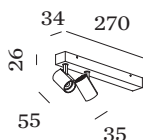

PROJECT

TYPE

OPMERKINGEN

HOEVEELHEID

DATUM

Spotlight van gegoten aluminium, voor plafondopbouw; met rechthoekige sokkel; oppervlak Matzwart + Goud; natgelakt, matt glad; RAL 9011; binnenring zwart; met COB (Chip on Board) technologie voor maximale efficiëntie; phase-cut dim; lichtkleur 2700 K; ≤ 2 SDCM (initial MacAdam); CRI ≥ 90 ; stralingshoek 31°; 220 - 240 V; 350° draaibaar en 90° kantelbaar; beschermingsgraad IP20; Klasse 1; driver inbegrepen; honingraatrooster als optie verkrijgbaar om verblinding te verminderen; lichtbron kan worden vervangen door Wever & Ducré of door een vakman met uitdrukkelijke toestemming; driver vervangbaar door eindgebruiker;

ARMATUUR

Plafond
Opbouw
max. kantelhoek 90 °
rotatie 350 °
Matzwart + goud
RAL 9011 ^a
IP20
Interieur
965 lm

LED Module

2700 K
CRI ≥ 90
L70 / 55000h
 ≤ 2 SDCM (initial MacAdam)
480 lm
70 lm/W ^b

Optisch

Medium (standard)
stralingshoek 31°
CIE flux code: 99 100 100 100
100

Elektrisch

phase-cut dim
220 - 240 V
systeem 13.7 W
Klasse 1
Standard

Fysiek

diameter 35 mm
hoogte 55 mm
0.43 kg

datasheet.quicksum.material

Aluminium

^a De kleur kan vanwege productieomstandigheden iets afwijken.

^b Zonder elektrische en optische verliezen

LICHTVERDELING