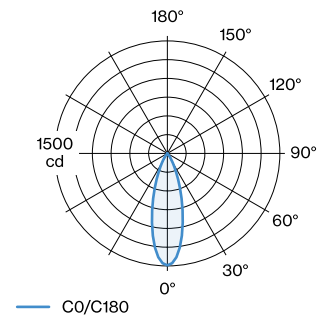

PROJECT

TYPE

OPMERKINGEN

HOEVEELHEID

DATUM

Spotlight van gegoten aluminium, voor plafondopbouw; met rechthoekige sokkel; oppervlak Matwit; gepoedercoat, mat textuur; RAL 9010; binnenring zwart; met COB (Chip on Board) technologie voor maximale efficiëntie; phase-cut dim; lichtkleur 2700 K; ≤ 2 SDCM (initial MacAdam); CRI ≥ 90; stralingshoek 31°; 220 - 240 V; 350° draaibaar en 90° kantelbaar; beschermingsgraad IP20; Klasse 1; driver inbegrepen; honingraatrooster als optie verkrijgbaar om verblinding te verminderen; lichtbron kan worden vervangen door Wever & Ducré of door een vakman met uitdrukkelijke toestemming; driver vervangbaar door eindgebruiker;

ARMATUUR

Plafond
 Opbouw
 max. kantelhoek 90 °
 rotatie 350 °
 Mat wit
 RAL 9010 ^a
 IP20
 Interieur
 520 lm

LED Module

2700 K
 CRI ≥ 90
 L70 / 55000h
 ≤ 2 SDCM (initial MacAdam)

Optisch

Medium (standard)
 stralingshoek 31°
 CIE flux code: 99 100 100 100
 100

Elektrisch

phase-cut dim
 220 - 240 V
 systeem 8.8 W
 Klasse 1
 Standard

Fysiek

diameter 35 mm
 hoogte 55 mm
 0.21 kg

datasheet.quicksum.material

Aluminium

^a De kleur kan vanwege productieomstandigheden iets afwijken.

LICHTVERDELING

KEGELDIAGRAM

medium (standard) 31°

h (m)	EO° (lx)	ø (m)
1	1490	0.56
2	370	1.12
3	170	1.68
4	90	2.23
5	60	2.79

OPTISCHE ACCESSOIRES

honingraatrooster

Type	Kleur	Spanning	Ø (MM)	Artikel nummer
BLIEK petit CENO LECA PIRRO QITO	Zwart		29	915230B0