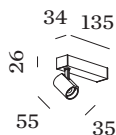

Elektrisch

phase-cut dim
 220 - 240 V
 systeem 8.8 W
 Klasse 1
 Standard

Fysiek

diameter 35 mm
 hoogte 55 mm
 0.21 kg

datasheet.quicksum.material

Aluminium

^a De kleur kan vanwege productieomstandigheden iets afwijken.

LICHTVERDELING

KEGELDIAGRAM

medium (standard) 31°

h (m)	EO° (lx)	ø (m)
1	1490	0.56
2	370	1.12
3	170	1.68
4	90	2.23
5	60	2.79

OPTISCHE ACCESSOIRES

honingraatrooster

Type	Kleur	Spanning	Ø (MM)	Artikel nummer
BLIEK petit CENO LECA PIRRO QITO	Zwart		29	915230B0