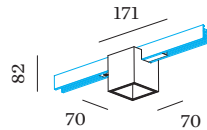

Height 82 mm

0.2 kg

Adapter 171 mm

Incl. STREX 48 V trackadapter

Downlight van gegoten aluminium voor 48V track; vierkanten vorm; voor opbouw- en pendeltracks; adapter in Matzwart; opbouwbehuizing met COB (Chip on Board) technologie voor maximale efficiëntie; lichtkleur 2700 K; CRI ≥ 90 ; CRI (Colour Rendering Index) ≥ 90 ; 48 V; beschermingsgraad IP20; Klasse 3; UGR ≤ 13 ; beeldschermcompatibele werkplekarmatuur volgens DIN EN 12464-1; lichtsterkte hoger dan $65^\circ \leq 1500 \text{ cd/m}^2$; lichtbron kan worden vervangen door Wever Ducré of door een vakman met uitdrukkelijke toestemming; driver vervangbaar door gekwalificeerd personeel;