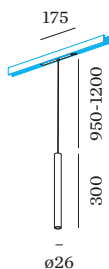

Pendelarmatuur van gegoten aluminium voor 48V tracks; trackadapter met in de hoogte regelbaar kabelsysteem; oppervlak Matzwart; gepoedercoat, mat textuur; RAL 9011; polycarbonaat trackadapter en kabel in Signaalzwart; met COB (Chip on Board) technologie voor maximale efficiëntie; DALI dim; lichtkleur 2700 K; ≤ 2 SDCM (initial MacAdam); CRI ≥ 90 ; 48 V; stralingshoek 33°; beschermingsgraad IP20; Klasse 3; lichtbron kan worden vervangen door Wever & Ducré of door een vakman met uitdrukkelijke toestemming; driver vervangbaar door gekwalificeerd personeel;