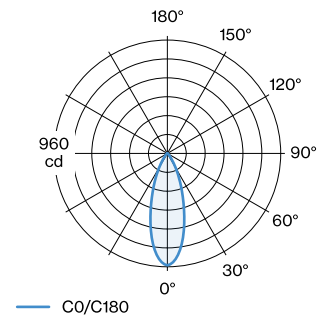

DALI-2
48 V
Klasse 3
Standard

Fysiek

diameter 26 mm
hoogte 300 mm
0.18 kg
Lengte kabel 950-1200 mm
Adapter 175 mm
incl. STREX 48V track adapter

datasheet.quicksum.material

Aluminium

^a De kleur kan vanwege productieomstandigheden iets afwijken.

LICHTVERDELING

KEGELDIAGRAM

medium 34°

h (m)	E0° (lx)	ø (m)
1	948	0.62
2	237	1.23
3	105	1.85
4	59	2.47
5	38	3.08

Onderhoudsfactor

Bedrijfstijd [h]	10.000	20.000	30.000	40.000	50.000
LLMF	0.98	0.95	0.93	0.9	0.88
LSF	1	1	1	1	1